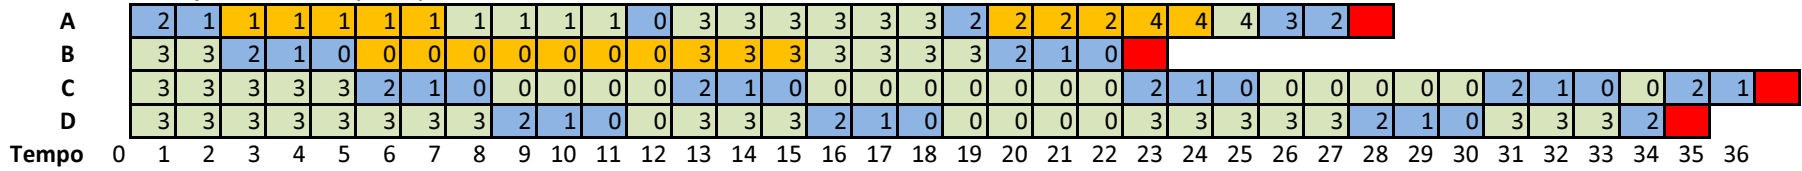

### Escalonamento por Prioridade (Linux)

Tempo Total de Cada Processo: A= 27; B= 22; C= 36; D= 34

Turnaround Médio= 29,8

### Escalonamento por Revezamento (RR)

Tempo Total de Cada Processo: A= 27; B= 22; C= 36; D= 34

Turnaround Médio= 29,8