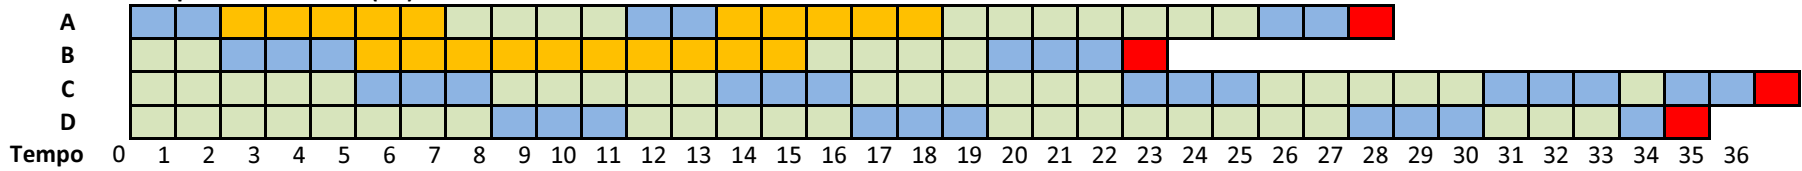

### Escalonamento por Prioridade (Linux)

Tempo Total de Cada Processo: A= 27; B= 22; C= 36; D= 34

Turnaround Médio= 29,8

### Escalonamento por Revezamento (RR)

Tempo Total de Cada Processo: A= 27; B= 22; C= 36; D= 34

Turnaround Médio= 29,8